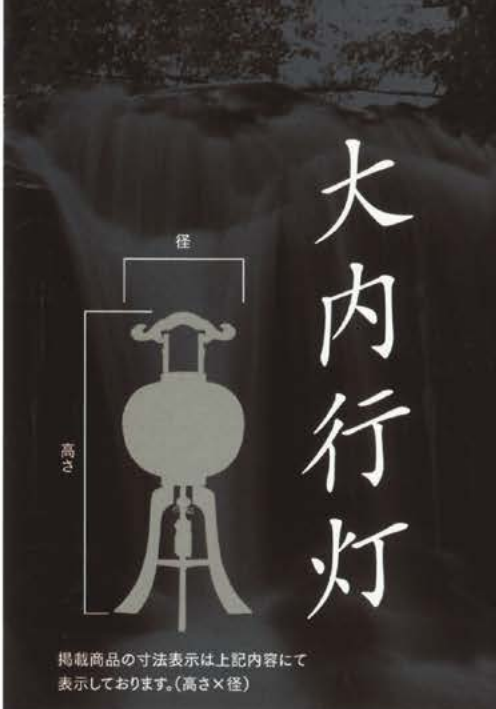

●絹張 大内行灯 桜 二重張り  
淡蓮華  
たんれんげ  
ワンタッチ  
組み立て

商品詳細と  
点灯動画が  
ご覧いただけます。

S317232

品番	規格	寸法(cm)	価格(1個)
S317230	10号	74×30	45,650円
S317231	11号	85×33	48,400円
S317232	12号	90×35	52,800円

※本商品は1個の価格です。(税込)