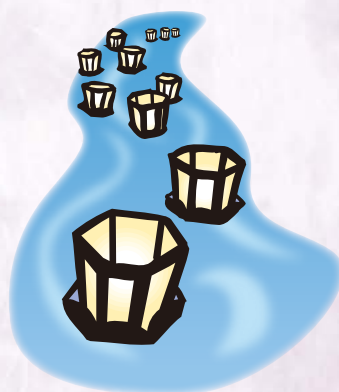

# 初盆を迎える

家族みんなで、

ご先祖様を

お迎えしましょう。

## 初盆と提灯

亡くなられてから四十九日の

忌明け後、初めて迎えるお盆を

「初盆」といい、普段のお盆よりも

お飾りやお供えを盛大にします。

提灯は精霊送迎の意味だけでなく、

精霊に安らかに成仏してほしい

という祈りと、生前のご恩に対する