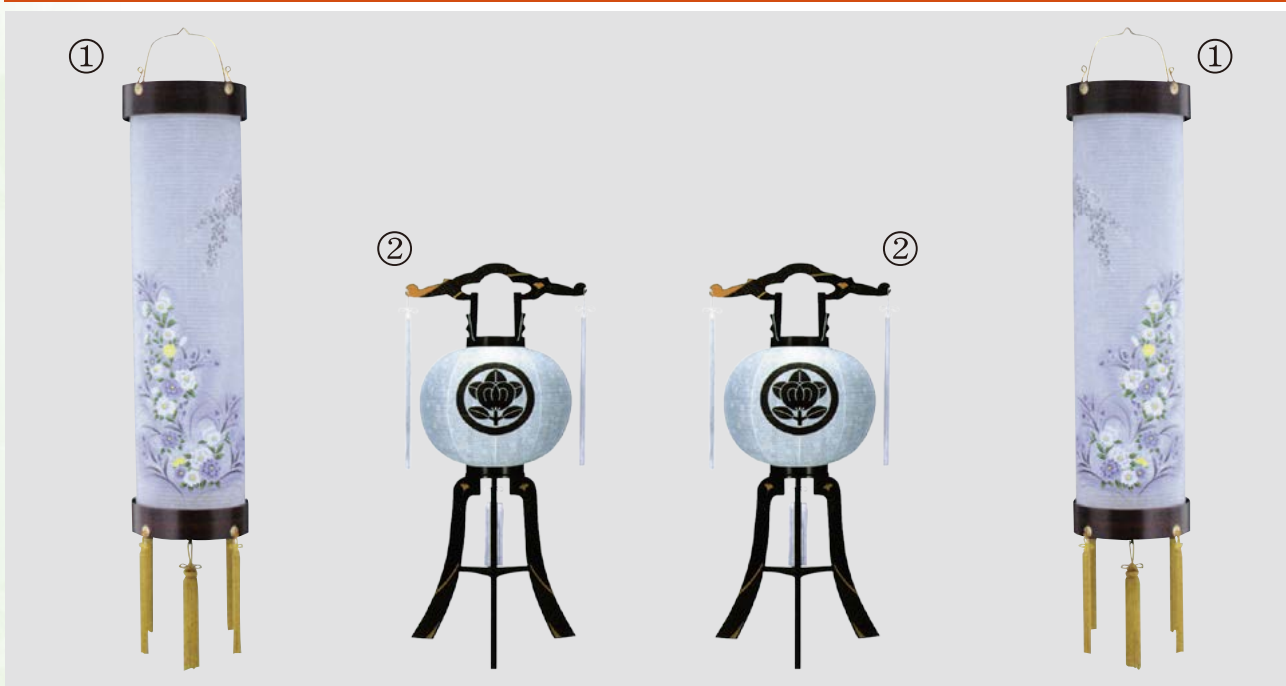

やまとオリジナルセット

G 牡丹にチューリップ

①住吉提灯
ビニロン・9号 **1対 36,000円**

②大内行灯
ビニロン・12号紋入 **1対 37,880円**

ビニロン製の住吉提灯と大内行灯(紋入れ)で豪華さを出しており、価格もリーズナブルにセット致しました。紋入大内行灯もビニロン製です。

①の住吉提灯にも家紋をお入れすることが出来ます。(別途料金)

上記セット価格73,880円の品

特別価格 58,000円(税込)

割引対象外商品です