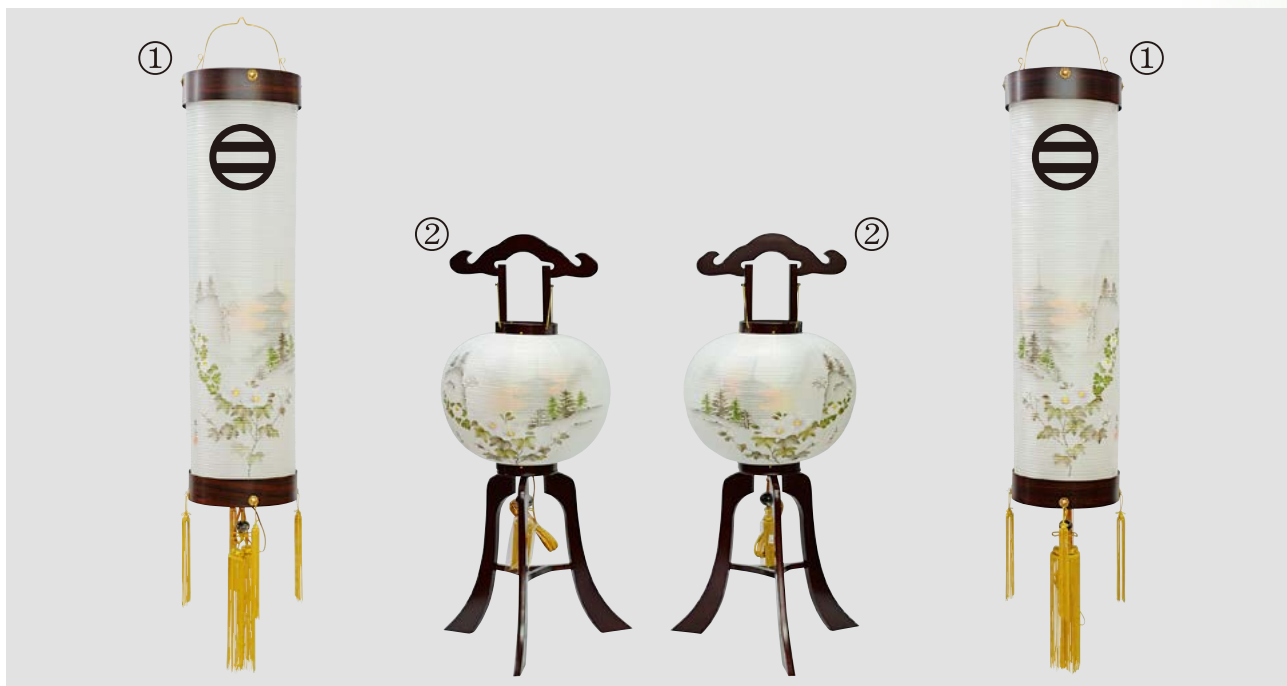

A 古都

①住吉提灯

絹二重張り・10号紋入

1対 **95,000円**

②大内行灯

絹二重張り・12号

1対 **84,000円**

絹二重張りの住吉提灯と大内行灯が対柄になっております。夕陽に照らされた塔が、芙蓉の花と共に豪華さを醸し出しております。とても人気のある提灯です。

上記セット価格179,000円の商品 **特別価格 135,000円(税込)**

割引対象外商品です