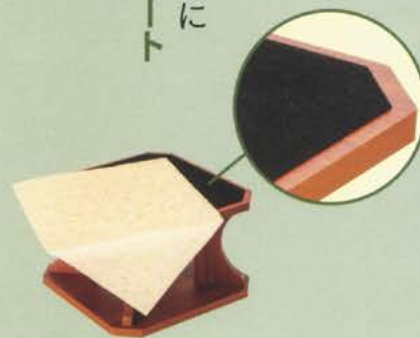

組立済み

飾り台には
専用打ち敷の下に
滑り止め保護シート
が付いています。