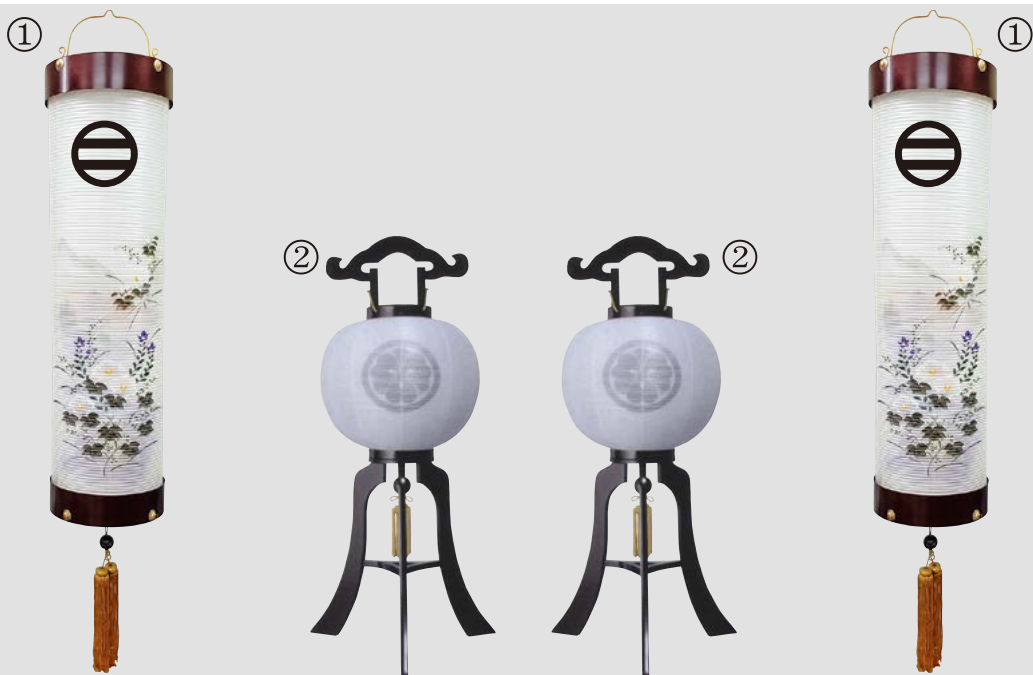

やまとオリジナルセット

C 芙蓉

①住吉提灯
絹二重張り・9号紋入

1対 70,000円

②大内行灯
絹二重張り・11号紋入

1対 60,000円

絹二重張りの住吉提灯は9号サイズで飾りやすい大きさです。木製枠は人気のサクラです。絵柄は芙蓉の花と五重の塔が描かれており上品な仕上がりになっております。絹二重張りの家紋入り大内行灯は飽きのこない無地に家紋入りです。

上記セット価格130,000円の品 **特別価格 100,000円(税込)**

割引対象外商品です