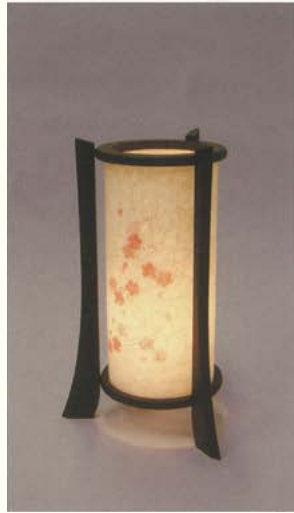

インテリア盆提灯

刷り絵

和室に限らず洋間にも調和し
インテリア照明としても飾れる盆提灯

組み立て不要
箱から出して
飾るだけの組み立て
済み商品です。

※ 家紋入れ不可
インテリア盆提灯は製造工程上
家紋を入れることは出来ません。

刷り絵

スクリーン印刷やインクジェットプリントによる淡い絵柄