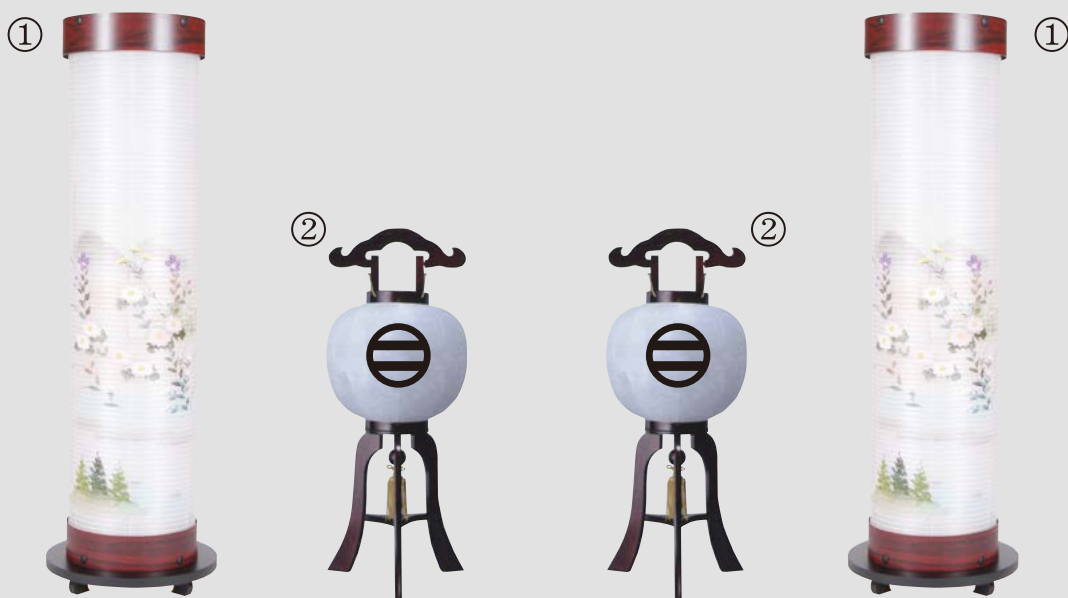

## D 清流小菊

①伸縮提灯  
絹二重張り・7号

1対 80,000円

②大内行灯  
絹二重張り・10号紋入

1対 62,000円

従来の上から下げるタイプの提灯でなく、置きタイプにしました。ここ何年かで実績を伸ばしておりますワンタッチ式の伸縮提灯をセットにしました。片手で組み立て・コンパクトに収納!!高さ40cm~87cmまで伸びます。絹二重張り(外絹内紙張)と高級感もございます。

上記セット価格142,000円の品 **特別価格 110,000円(税込)**