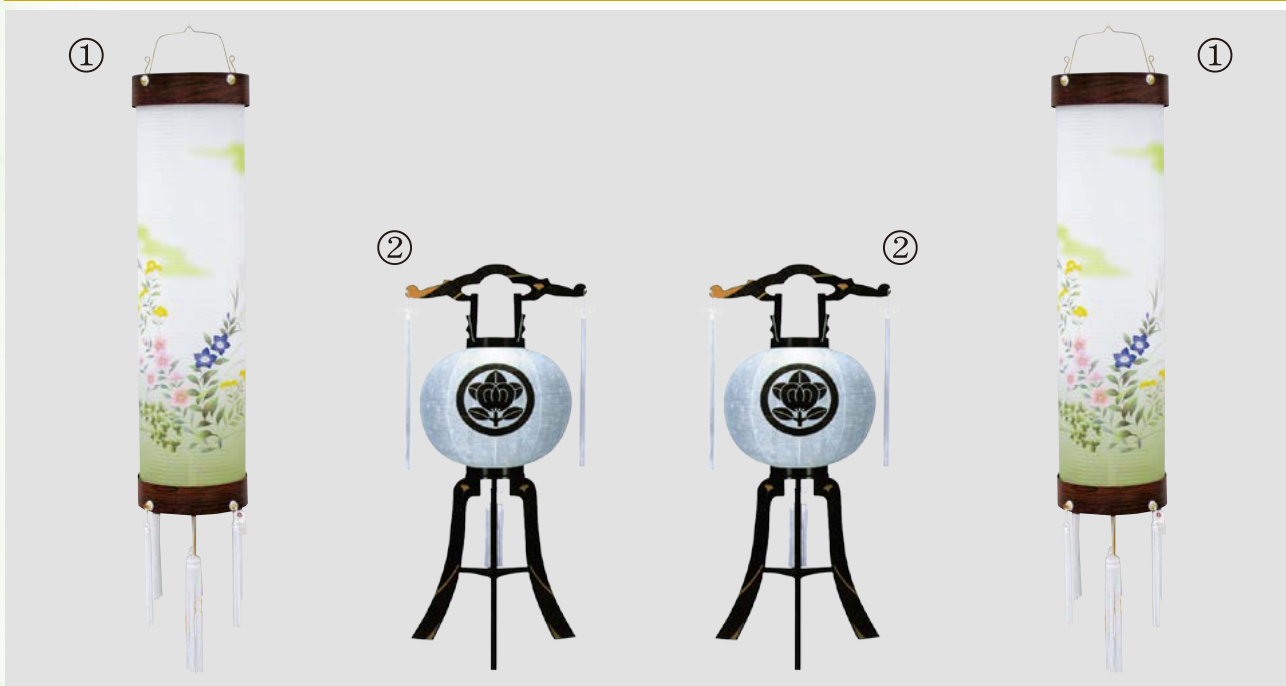

H 秋 草

①住吉提灯
ビニロン・9号 **1対 28,000円**

②大内行灯
ビニロン・12号紋入 **1対 37,880円**

ビニロン製の住吉提灯と家紋入大内行灯のセットです。涼しげな柄が人気です。価格もお求め易く致しました。

①の住吉提灯にも家紋をお入れすることが出来ます。(別途料金)

上記セット価格65,880円の品

特別価格 50,000円(税込)

割引対象外商品です