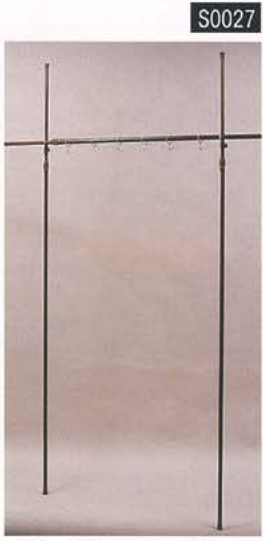

●3本一組(Sカン10個付)

●たくさんさんの提灯を飾る時に……