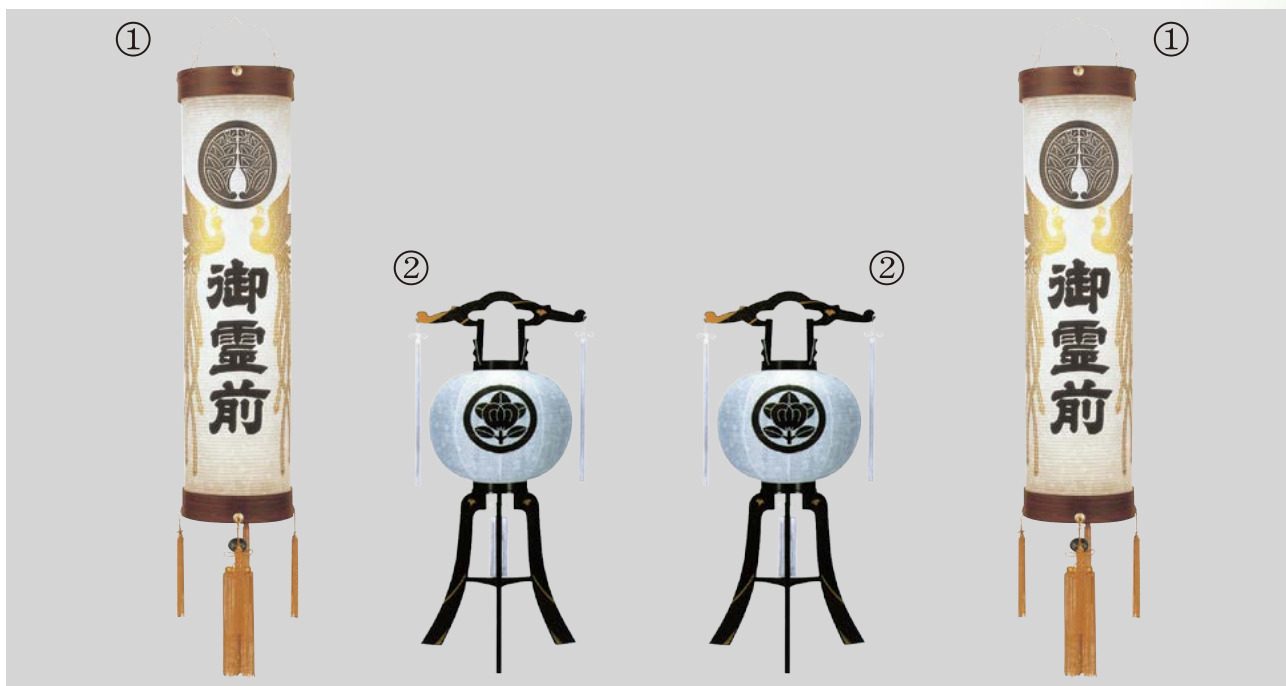

F 鳳凰御霊前

①紋天鳳凰御霊前
鳳凰入・ピニロン・10号紋入 1対 **50,600円**

②大内行灯
ピニロン・12号紋入 1対 **37,880円**

家紋入住吉提灯の定番です。
「御霊前」と入れ家紋も入れます。
鳳凰柄も豪華さを出しております。

上記セット価格88,480円の品 **特別価格 68,000円(税込)**

割引対象外商品です

やま
と
オ
リ
ジ
ナ
ル
セ
ツ
ト