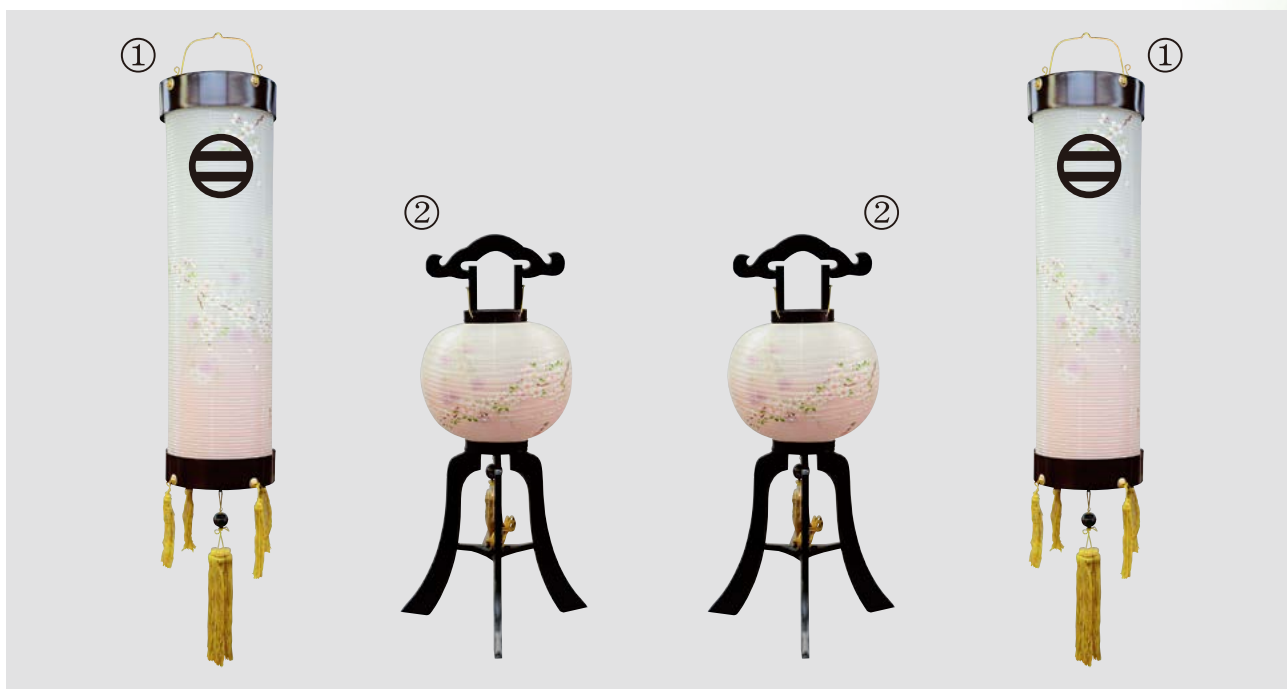

### ②大内行灯

絹二重張り・12号

1対 **84,000円**

絹二重張りの住吉提灯と大内行灯が対柄になっております。夕陽に照らされた塔が、芙蓉の花と共に豪華さを醸し出しております。とても人気のある提灯です。

上記セット価格179,000円の商品 **特別価格 135,000円(税込)**

割引対象外商品です

### ①住吉提灯

桜柄・絹二重張り・10号紋入

1対 **78,000円**