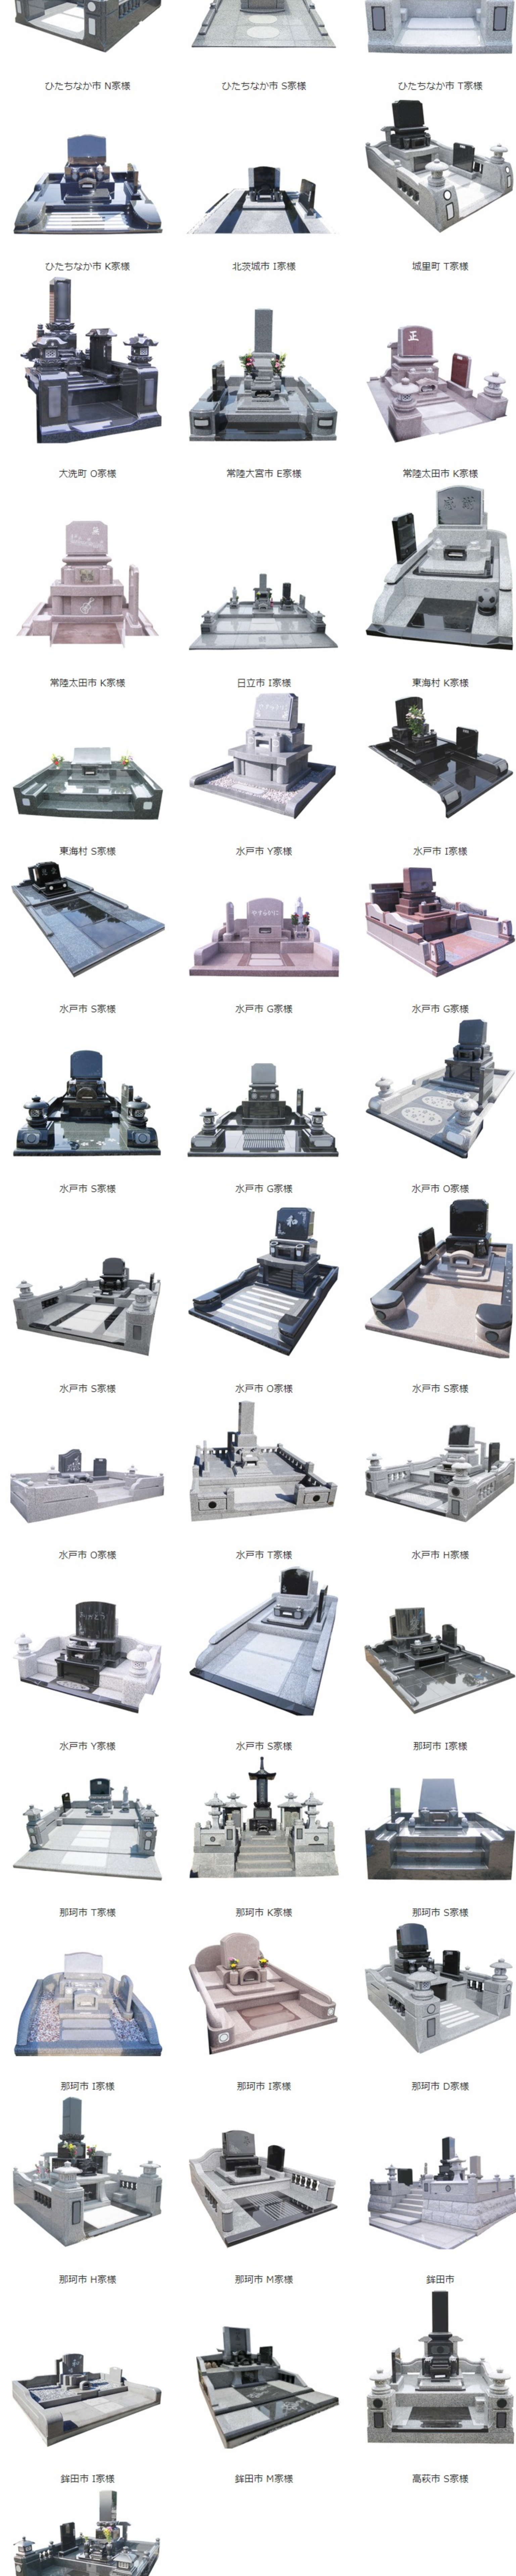

施工事例

お客様のイメージに合わせた様々なデザインのお墓をお造りいたします

ひたちなか市 Y家様

ひたちなか市 K家様

ひたちなか市 I家様

ひたちなか市 J家様

ひたちなか市 S家様

ひたちなか市 F家様

ひたちなか市 N家様

ひたちなか市 S家様

ひたちなか市 T家様

ひたちなか市 K家様

北茨城市 I家様

城里町 T家様

大洗町 O家様

常陸大宮市 E家様

常陸太田市 K家様

常陸太田市 K家様

日立市 I家様

東海村 K家様

東海村 S家様

水戸市 Y家様

水戸市 I家様

水戸市 S家様

水戸市 G家様

水戸市 G家様

水戸市 S家様

水戸市 G家様

水戸市 O家様

水戸市 S家様

水戸市 O家様

水戸市 S家様

水戸市 O家様

水戸市 T家様

水戸市 H家様

水戸市 Y家様

水戸市 S家様

那珂市 I家様

那珂市 T家様

那珂市 K家様

那珂市 S家様

那珂市 I家様

那珂市 I家様

那珂市 D家様

那珂市 H家様

那珂市 M家様

鉾田市

鉾田市 I家様

鉾田市 M家様

高萩市 S家様

高萩市 W家様