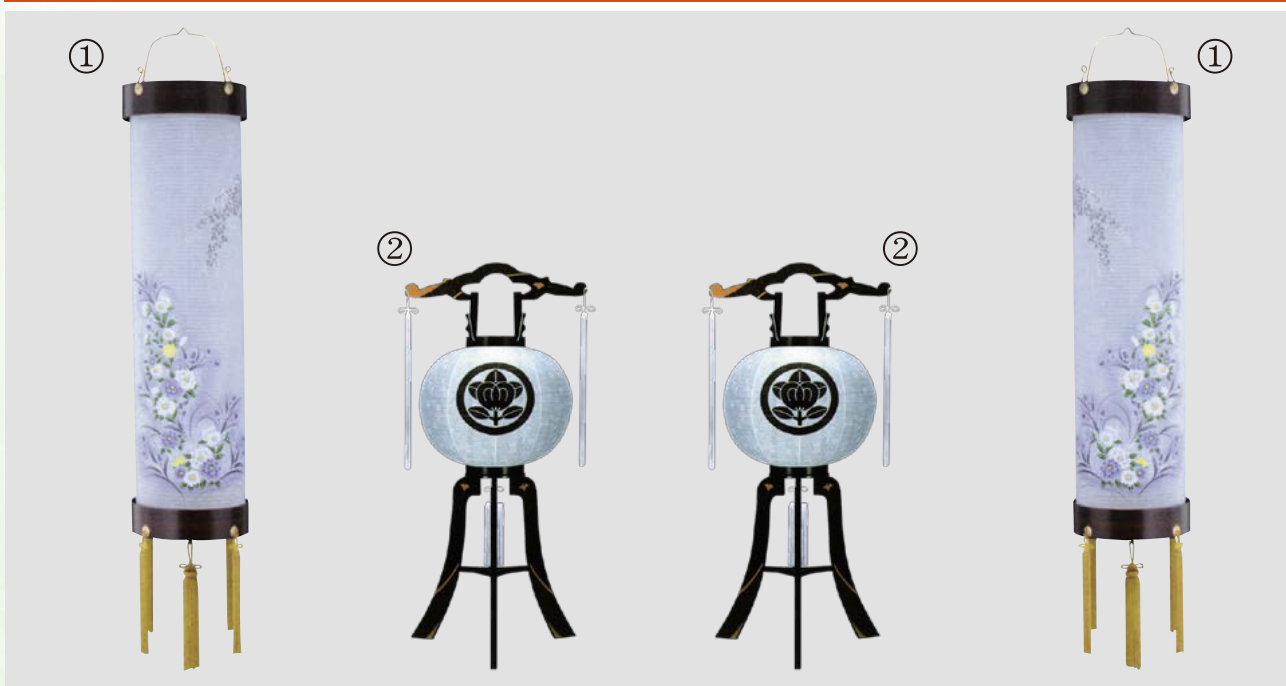

②大内行灯
 ビニロン・12号紋入 1対 37,000円

家紋入住吉提灯の定番です。
 「御霊前」といれ家紋も入れます。
 鳳凰柄も豪華さを出しております。

上記セット価格87,600円の品 **特別価格 68,000円(税込)**
割引対象外商品です

やま
と
オ
リ
ジ
ナ
ル
セ
ツ
ト

やまとオリジナルセット

G 牡丹にチューリップ

①住吉提灯
ビニロン・9号 **1対 36,000円**

②大内行灯
ビニロン・12号紋入 **1対 37,000円**