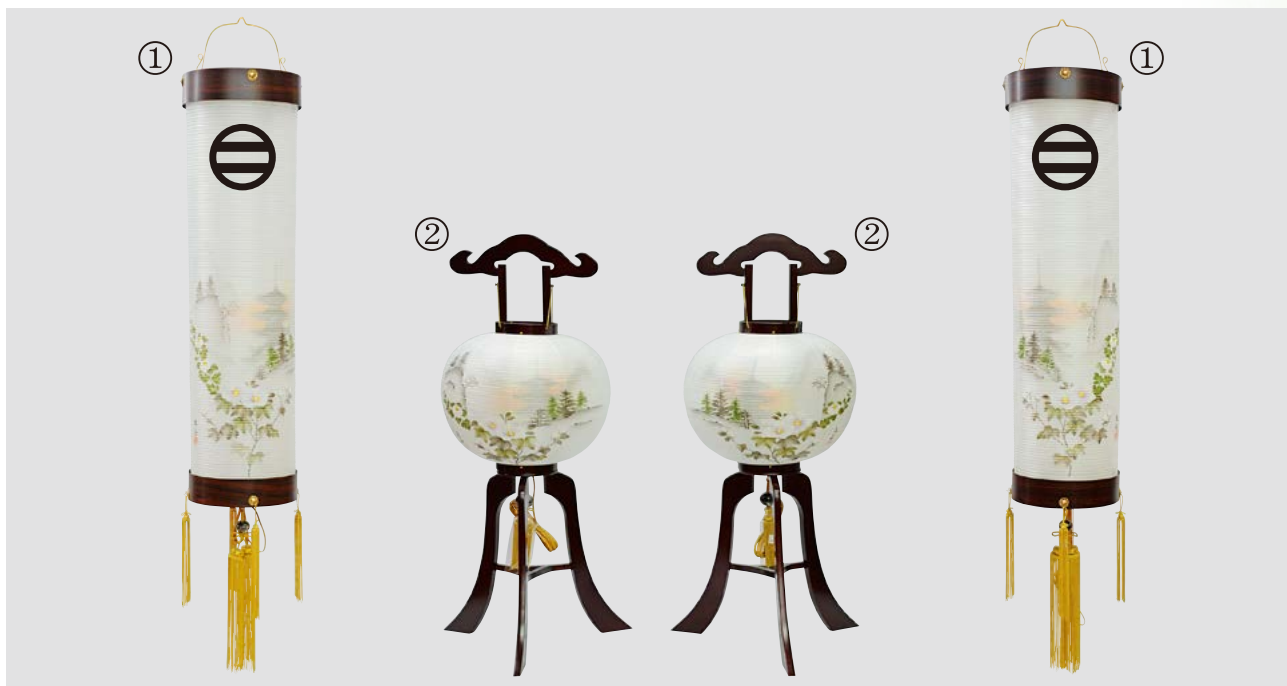

大内行灯の組み立て部分にワンタッチ機構を採用し簡単に飾り付けが出来ます。また木製特有の組み立て部分が初め固かったり、自然とあまくなったりする心配もございません。

※全商品ではございません。詳しくは左記をご覧ください。

ワンタッチ組み立て

パンフレット内品名中にこの表示がついています。

商品仕様の説明

防虫香 入り
ほのかな香りと防虫効果をかねております。
※お盆後の収納時には市販品とお取り交え下さい。

飾り吊り金具 入り
天井等より吊り下げ時に大変便利です。

コード式/AC100V
この表示がある商品は全てコード式タイプの電装が付いております。

LED 電池ロースク灯

この表示がある商品は、LED使用の電池ロースク灯が付いております。

便利コードレス

二重張
パンフレット中の二重張り商品は、左記の様な材質と構造になっています。

外袋(正絹100%)
中袋(機械紙)
※絹ではありません。

二重張りの場合、家紋は一般的に中袋へ濃墨にて入れます。(ブルー色紋を除く)

A 古 都

①住吉提灯

絹二重張り・10号紋入

1対 **83,000円**

②大内行灯

絹二重張り・12号

1対 **75,000円**

絹二重張りの住吉提灯と大内行灯が対柄になっております。夕陽に照らされた塔が、芙蓉の花と共に豪華さを醸し出しております。とても人気のある提灯です。

上記セット価格158,000円の品 **特別価格 120,000円(税込)**