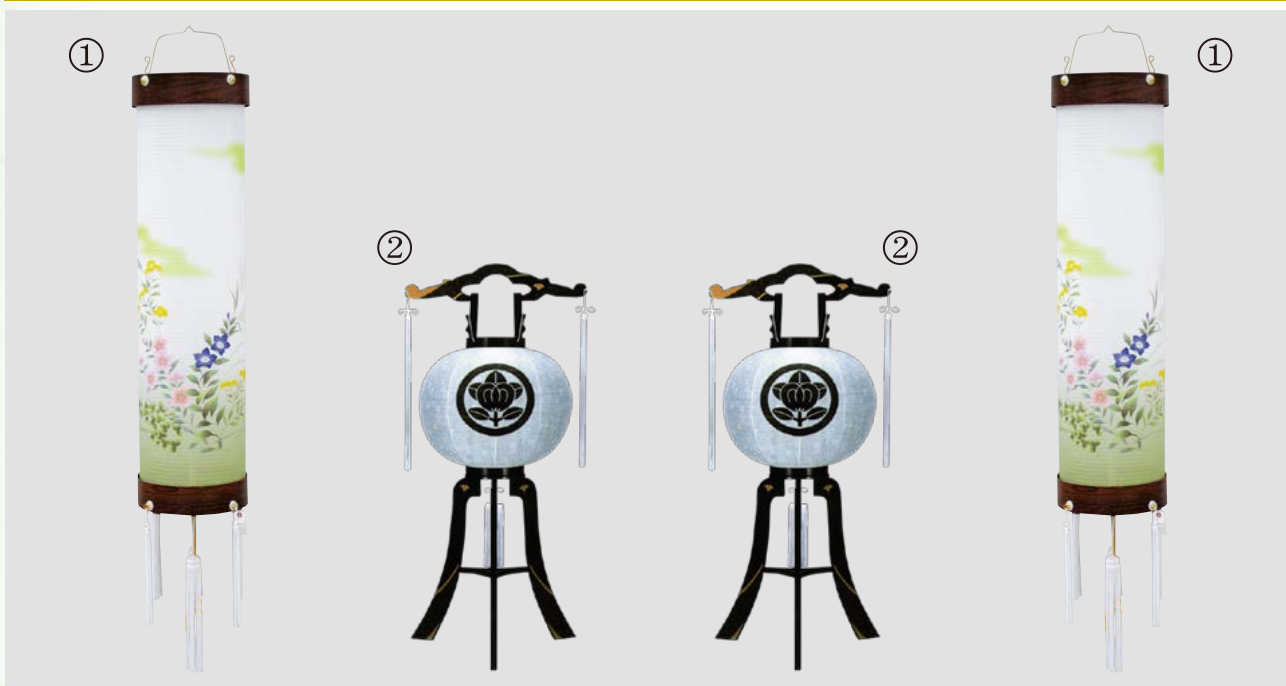

H 秋 草

①住吉提灯
ビニロン・9号 **1対 26,000円**

②大内行灯
ビニロン・12号紋入 **1対 37,000円**

ビニロン製の住吉提灯と家紋入大内行灯のセットです。涼しげな柄が人気です。価格もお求め易く致しました。

①の住吉提灯にも家紋をお入れすることが出来ます。(別途料金)

上記セット価格63,000円の品 **特別価格 48,000円(税込)**

割引対象外商品です