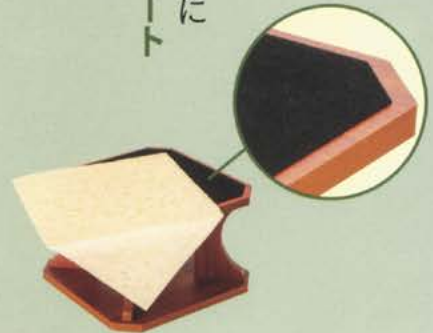

● 絹張 御霊灯 本黒塗 二重張りの
牡丹 本体のみ 台無し

本体のみ 台無し 一個

品番	規格	高さ×径(cm)	価格(1個)
SH555	50号	50×17	59,400円
SH557	70号	57×21	63,800円

(税込)

御霊灯

掲載商品の寸法表示は
左記内容にて表示して
おります。(全高×径)

組立済み
飾り台には
専用打ち敷の下に
滑り止め保護シート
が付いています。

SM010