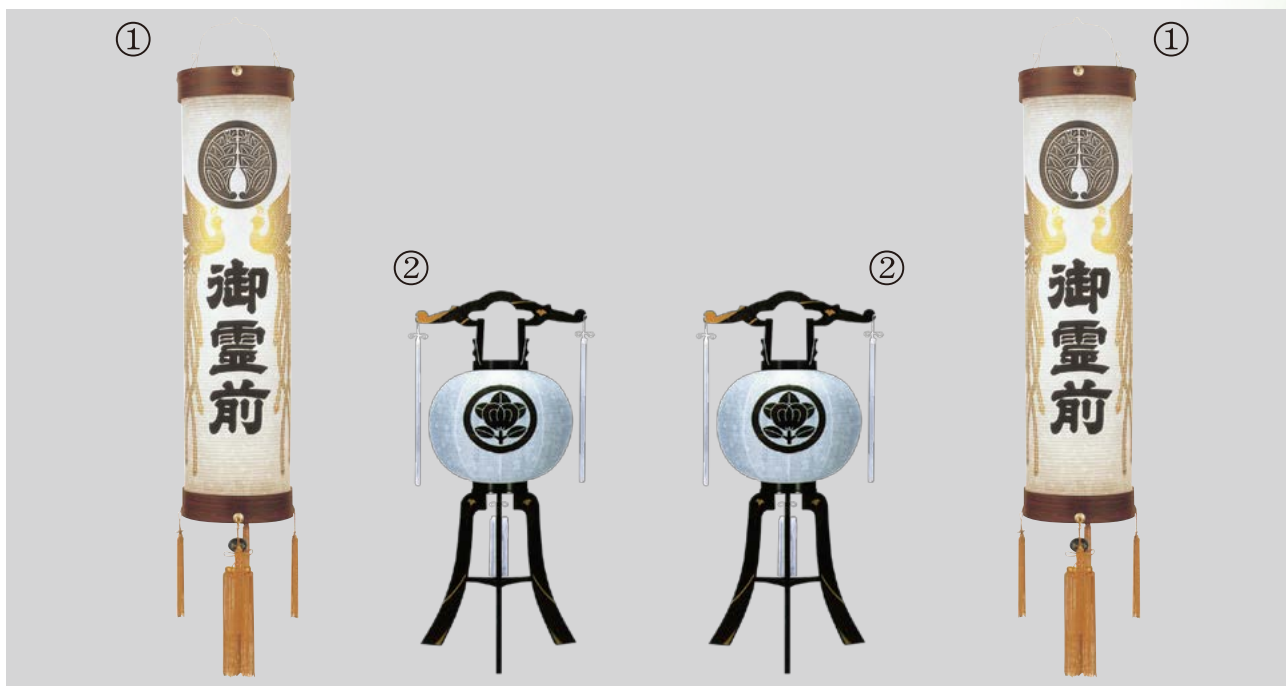

1対 80,000円

②大内行灯
絹二重張り・10号紋入

1対 52,000円

従来の上から下げるタイプの提灯でなく、置きタイプにしました。ここ何年かで実績を伸ばしておりますワンタッチ式の伸縮提灯をセットにしました。片手で組み立て・コンパクトに収納!!高さ40cm~87cmまで伸びます。絹二重張り(外絹内紙張)と高級感もございます。

上記セット価格132,000円の品 **特別価格 100,000円(税込)**

割引対象外商品です

E 白木

①住吉提灯
 柎紋天・ビニロン・9号紋入 1対 42,720円

②大内行灯
 柎紋天・ビニロン・11号紋入 1対 55,700円

住吉提灯・大内行灯など枠、脚など白木製で揃えました。
 神徒様に多くご支持頂いております。
 家紋が際立つ仕上げになっております。

上記セット価格98,420円の品 **特別価格 75,000円(税込)**
割引対象外商品です

F 鳳凰御霊前

①紋天鳳凰御霊前
 鳳凰入ビニロン・10号紋入 1対 50,600円