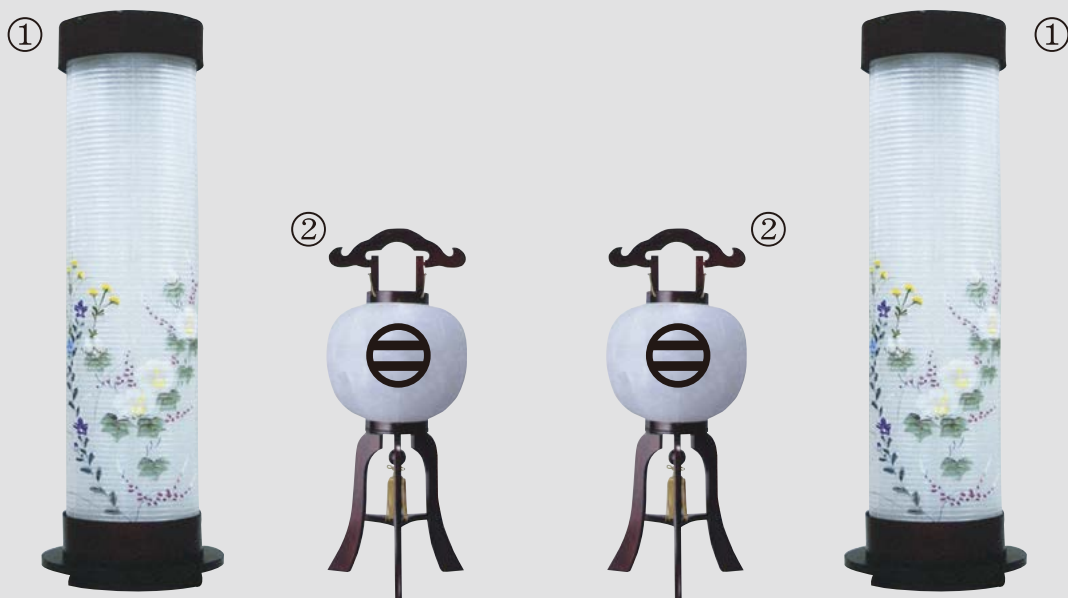

絹二重張りの住吉提灯は10号サイズで存在感のある大きさです。木製枠は人気の桜です。絵柄は芙蓉の花と五重の塔が描かれており上品な仕上がりになっております。絹二重張りの家紋入り大内行灯は飽きのこない無地に家紋入りです。

上記セット価格142,000円の品 **特別価格 110,000円(税込)**

割引対象外商品です

やま
と
オ
リ
ジ
ナ
ル
セ
ツ
ト

やまとオリジナルセット

C 桜の舞

①住吉提灯
桜柄・絹二重張り・10号紋入

1対 78,000円

②大内行灯
桜柄・絹二重張り・12号

1対 66,000円

住吉提灯と大内行灯どちらも絹二重張りです。桜は日本人が一番好きとされています。その桜のピンクボカシがとても美しいセットとなっております。尚、大内行灯に家紋をお入れしたい場合はお入れ出来ます。(別途料金です)

上記セット価格144,000円の品 **特別価格 110,000円(税込)**

割引対象外商品です

D 古情芙蓉

①伸縮提灯
絹二重張り・7号

1対 80,000円

②大内行灯
絹二重張り・10号紋入

1対 52,000円

従来の上から下げるタイプの提灯でなく、置きタイプにしました。ここ何年かで実績を伸ばしておりますワンタッチ式の伸縮提灯をセットにしました。片手で組み立て・コンパクトに収納!!高さ40cm~87cmまで伸びます。絹二重張り(外絹内紙張)と高級感もございます。

上記セット価格132,000円の品 **特別価格 100,000円(税込)**