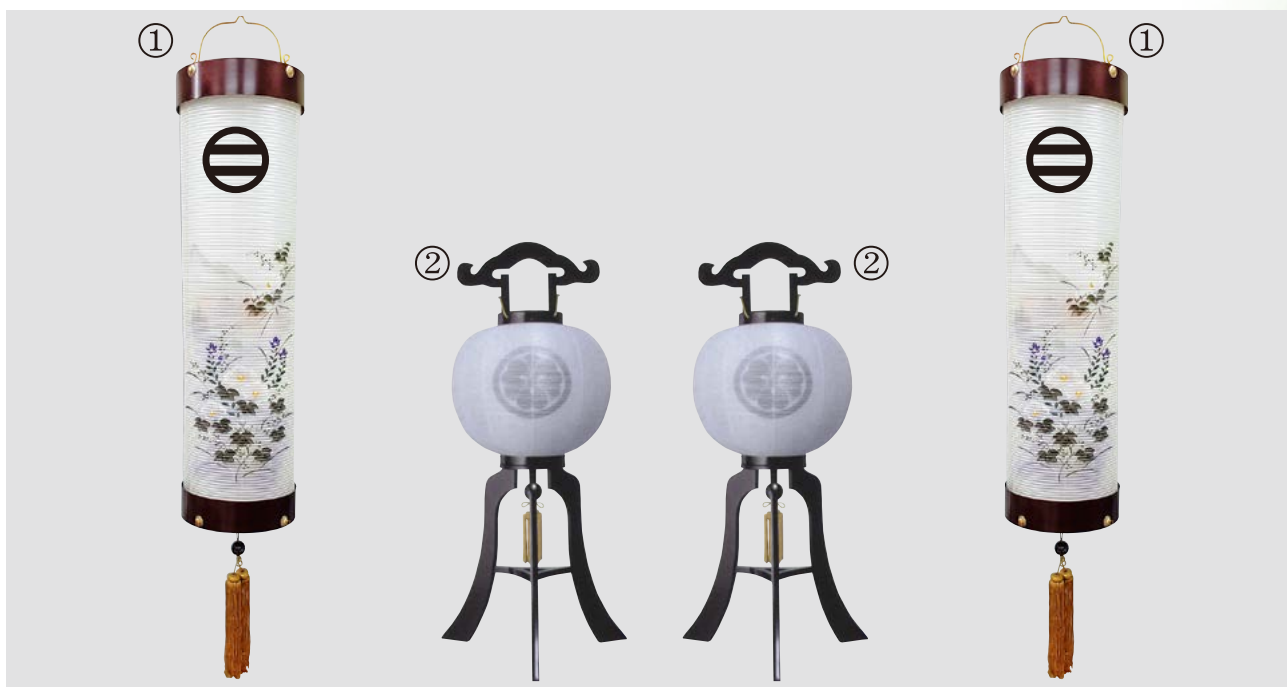

B 芙 蓉

①住吉提灯

絹二重張り・10号紋入

1対 **88,000円**

②大内行灯

絹二重張り・11号紋入

1対 **54,000円**

絹二重張りの住吉提灯は10号サイズで存在感のある大きさです。木製枠は人気の桜です。絵柄は芙蓉の花と五重の塔が描かれており上品な仕上がりになっております。絹二重張りの家紋入り大内行灯は飽きのこない無地に家紋入りです。

上記セット価格142,000円の品 **特別価格 110,000円(税込)**

割引対象外商品です

やま
と
オ
リ
ジ
ナ
ル
セ
ツ
ト