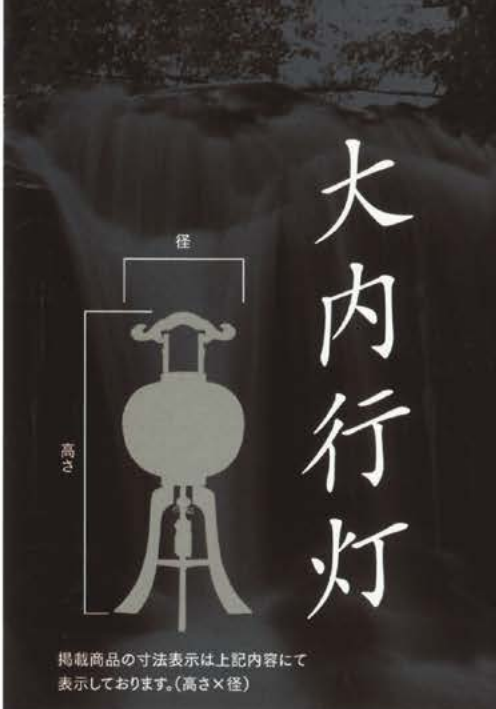

掲載商品の寸法表示は上記内容にて表示しております。(高さ×径)