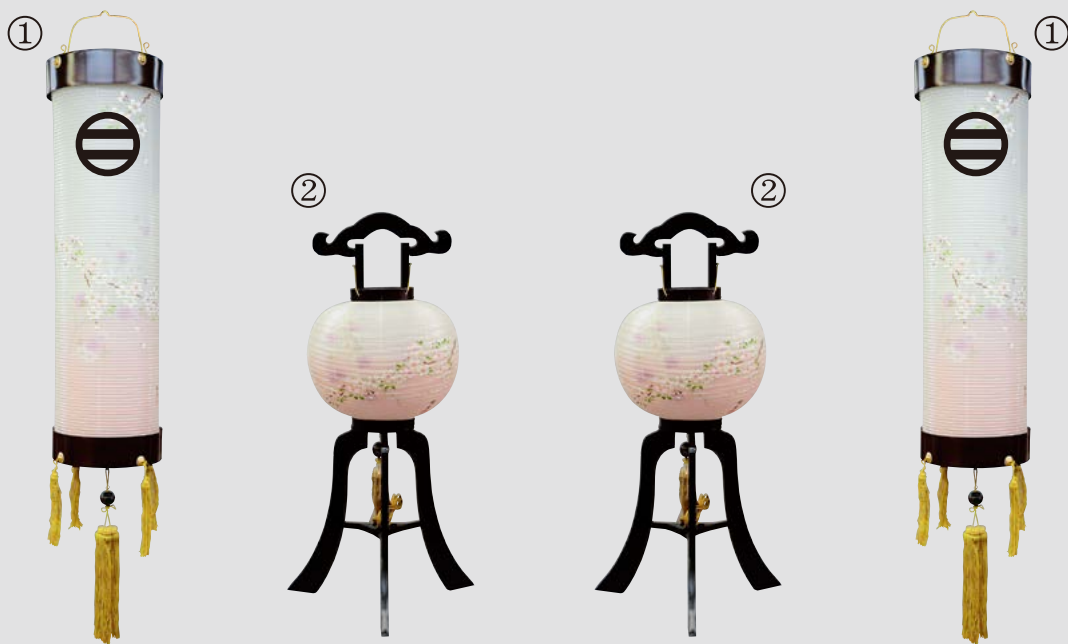

絹二重張りの住吉提灯は10号サイズで存在感のある大きさです。木製枠は人気の桜です。絵柄は芙蓉の花と五重の塔が描かれており上品な仕上がりになっております。絹二重張りの家紋入り大内行灯は飽きのこない無地に家紋入りです。

上記セット価格142,000円の品 **特別価格 110,000円(税込)**

割引対象外商品です

やま
と
オ
リ
ジ
ナ
ル
セ
ツ
ト

やまとオリジナルセット

C 桜の舞

①住吉提灯
桜柄・絹二重張り・10号紋入

1対 78,000円

②大内行灯
桜柄・絹二重張り・12号

1対 66,000円

住吉提灯と大内行灯どちらも絹二重張りです。桜は日本人が一番好きとされています。その桜のピンクボカシがとても美しいセットとなっております。尚、大内行灯に家紋をお入れしたい場合はお入れ出来ます。(別途料金です)

上記セット価格144,000円の品 **特別価格 110,000円(税込)**

割引対象外商品です

D 古情芙蓉

①伸縮提灯
絹二重張り・7号

1対 80,000円

②大内行灯
絹二重張り・10号紋入

1対 52,000円

従来の上から下げるタイプの提灯でなく、置きタイプにしました。ここ何年かで実績を伸ばしておりますワンタッチ式の伸縮提灯をセットにしました。片手で組み立て・コンパクトに収納!!高さ40cm~87cmまで伸びます。絹二重張り(外絹内紙張)と高級感もございます。

上記セット価格132,000円の品 **特別価格 100,000円(税込)**