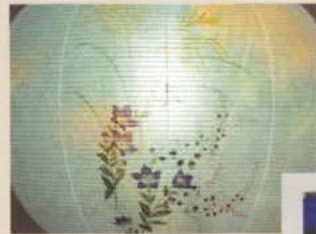

●回転筒点灯時

商品詳細と
回転筒点灯動画が
ご覧いただけます。

ビロン和紙

「菊」(桔梗)の火袋は「絹製」ではなく「紙製」です

ビロン和紙
回転筒付
ダークブラウン
ほおずき提灯 一重張(桔梗)