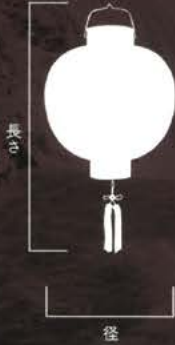

S4528LS

ほおずきスタンド付 高さ78cm
ライトブラウン
絹張 ワイン一重張
八寸丸 LED電池ロソク灯
(1個)税込 39,600円

商品詳細と点灯動画が
ご覧いただけます。

商品詳細と点灯動画が
ご覧いただけます。

門提灯

掲載商品の寸法表示は
左記内容にて表示して
おります。(長さ×径)

●絹張黒塗二重張り
家紋入お迎え提灯 深山水緑

LED 電池ロソク灯