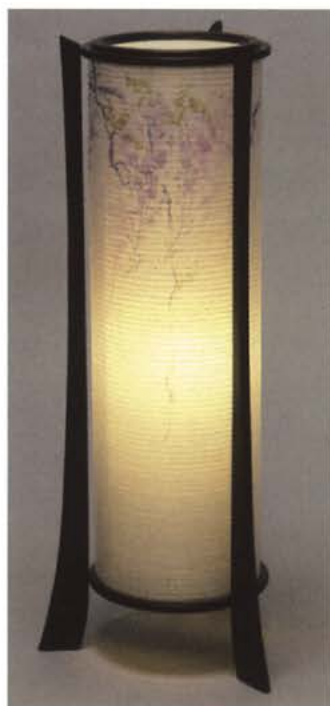

F6106
数奇屋行灯・大二重張(藤)木製
網 電装コード式 幅23cm / 高さ70cm
(個)税込 41,800円