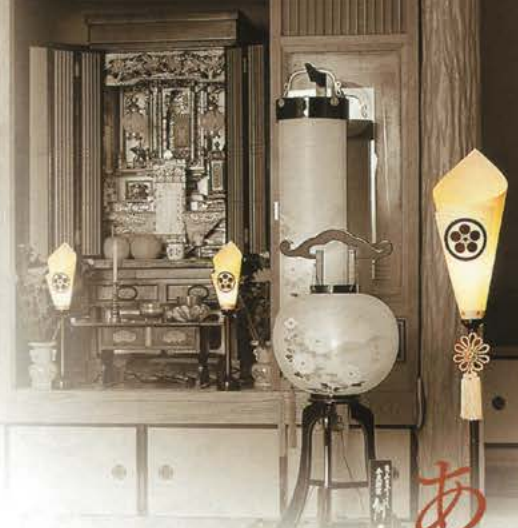

メッセージに込めて大切な人と
いつまでも一緒にいたい。

ワロン紙
あんどん・あかり
 の上部には和紙を
 塩化ビニル樹皮で両面から
 ラミネートした耐久性に
 優れたワロン紙を
 使用いたしております。

あんどん・あかり

葬儀・年忌法要・新盆のご供養にお供え下さい。
 また、施主花やお葬儀から満中陰(四十九日)までの
 生花の代わりとしてもお使いいただけます。

「あかり」シリーズは「近所・ご友人、会社関係の方々へのお供えに」