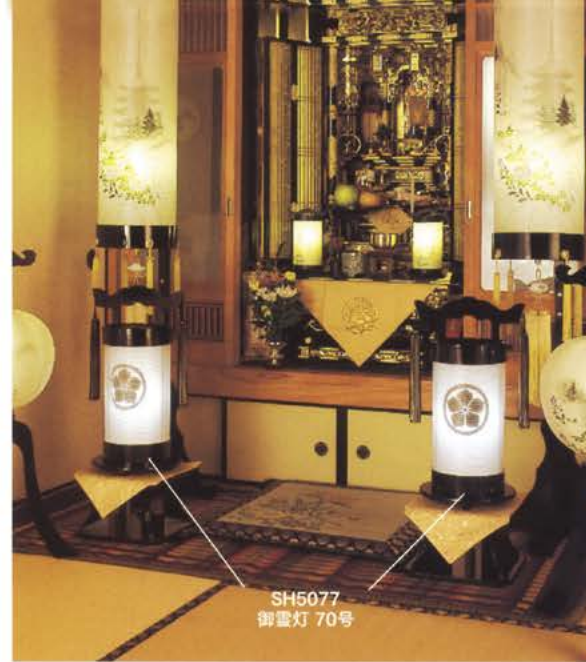

●絹張御霊灯黒樹二重張り㊦
家紋提灯 飾り台付

SH5077
御霊灯 70号